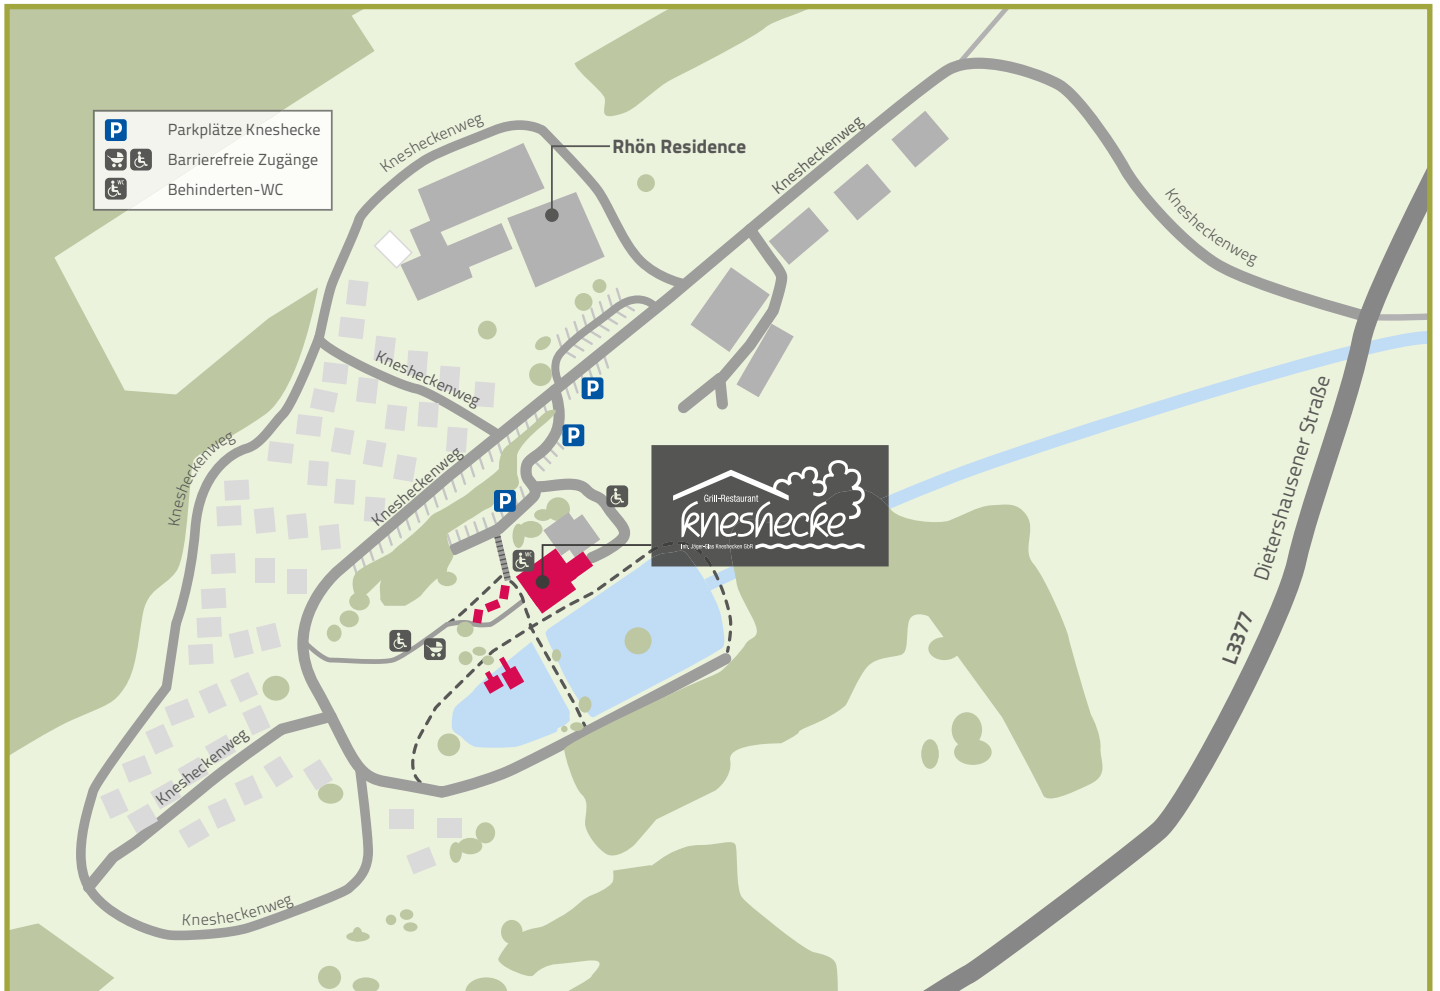

Umgebungsplan

Zur besseren Orientierung auf dem Gelände der Kneshecke und in dessen Umgebung.

Kontakt

Grillrestaurant Kneshecke
 Knesheckenweg 7
 36160 Dipperz-Dörmbach

Telefon 0 66 57.85 25
info@kneshecke.de
www.kneshecke.de